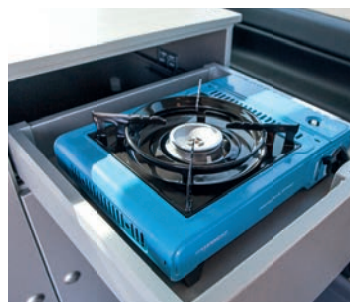

Auf Wunsch sogar dem Smartphone steuerbar.

GERADER BODEN

Viel Platz dank Bodenbegradigung. Direkt mit dem Rolli hinter das Lenkrad fahren oder einfach auf den Fahrersitz umsetzen.

HANDGERÄT

Gas & Bremse betätigt man mit einem Handgerät. Dabei hat man volle Kontrolle über die Lenkung dank des Drehknafs.

WASCHBECKEN

Das ausziehbare Waschbecken verfügt über einen Frischwasservorrat und einen Behälter für Schmutzwasser.

KOCHFELD

Wenn einen der Hunger packt ist der Gaskocher zur Stelle. Ein Topf oder die Dose Ravioli passen gut in den Stauraum.